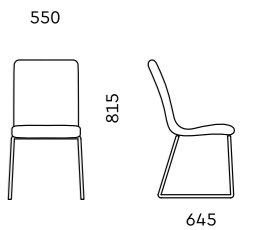

Механизм
мультиблок с хромированной накладкой

Подлокотник
хром

Опора
полированный алюминий

D40A
600x645x815

Обивка
ткань, экокожа, кожа

Подлокотник
хром

Опора
хром

D40 Б/П
550x645x815