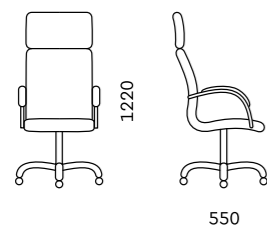

Обивка
ткань, экокожа, кожа+кожзам, кожа

Механизм
синхро-механизм

Подлокотник
хром с накладкой в цвет кресла

Опора
хром