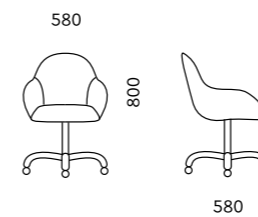

D80 TOP-GUN
580x580x800

Обивка
ткань

Механизм
топ-ган

Опора
полированный алюминий