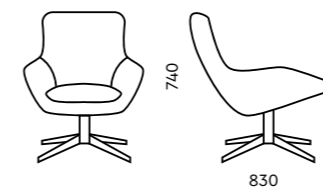

Опоры
металлические ножки
черного цвета

L-P
800x860x1080
800

Обивка
ткань, экокожа

Опоры
хром

СЕНСО

D80
750x830x740
750

Обивка
внутренняя часть кресла - ткань,
внешняя часть кресла - ткань,
экокожа, кожа

Опора
четырёхлучевая стальная опора
серого цвета, по запросу возможно
окрашивание в цвета по RAL