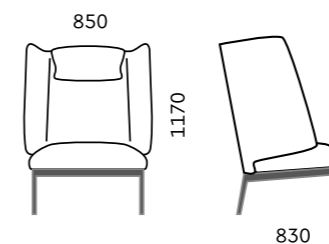

Опора
массив бука, цвет
по колор-карте UNITAL

БАККАРА

890x950x1000
890

Обивка
ткань, экокожа, кожа

Опоры
массив бука, цвет по колор-карте
UNITAL

КАПРИ

850x830x1170

Обивка
ткань