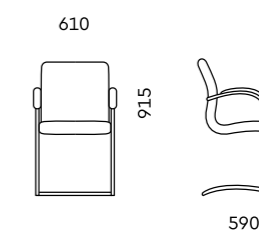

D40
610x590x915

Обивка
ткань, эконожа, кожа

Подлокотник
хром

Опора
хром