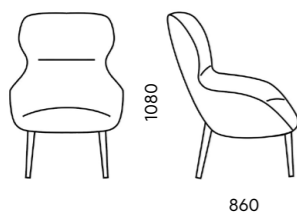

Опоры
металлическая опора черного цвета,
по запросу возможно окрашивание в
цвета по RAL

Дополнительная опция
возможно доукомплектовать кресло
зарядным устройством

МОНЦА

L-H
800x860x1080
800

Обивка
ткань, экокожа