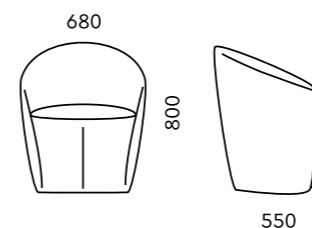

ГУР

680x700x840

Обивка
ткань, экокожа, кожа

Опоры
пластиковый подпятник

БРИДЖ

680x550x800

Обивка
ткань, экокожа, кожа

Опоры
пластиковый подпятник