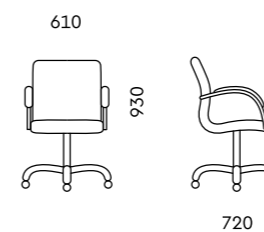

D80
610x720x930
610

Обивка
ткань, экокожа, кожа

Механизм
тол-ган производства Donati

Подлокотник
хром, черный с накладками в цвет кресла

Опора
полированный алюминий