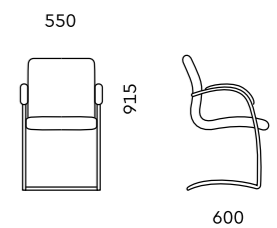

D40
550x600x915

Обивка
ткань, экокожа, кожа

Опора
хром с накладкой в цвет кресла