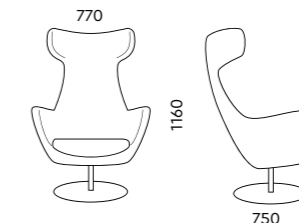

Обивка
ткань, экокожа, кожа

Опора
четырёхлучевая стальная опора серого/черного цвета

D100M BL
770x750x1160

Обивка
ткань, экокожа, кожа

Опора
металлическая круглая опора черного цвета