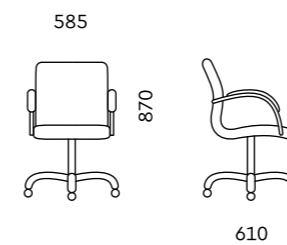

Опора
полированный алюминий

D80
585x610x820

Обивка
ткань, экокожа, кожа+кожзам, кожа

Механизм
мультиблок

Подлокотник
хром

Опора
полированный алюминий

D80H
585x610x870

Обивка
ткань, экокожа, кожа+кожзам, кожа