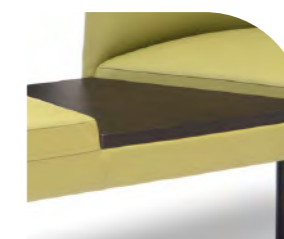

арт. P3
1860x610x380

Эргономика

Литой ППУ округлой формы обеспечивает идеальную поясничную поддержку

Столешница

Столешница выполнена из ЛДСП. Возможные вариации цветов: дуб сонома, ясень валенсия, дуб феррара