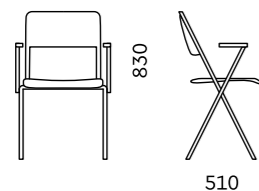

ЛУЧАНО
600x510x830

600

510

Обивка
ткань, экокожа

Подлокотник
пластиковый черного цвета

Опора
хром, под заказ может быть покрашена в черный или серый цвет