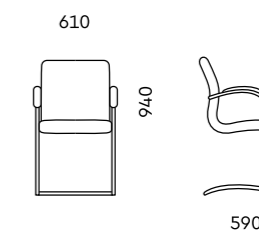

D40
610x590x940

Обивка
ткань, экокожа, кожа+кожзам, кожа

Опора
хром с накладками в цвет кресла