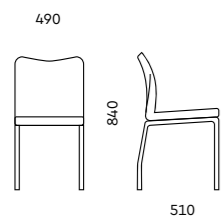

ЛУЧАНО ДЕРЕВО
580x510x830

580

510

Опора
хром, под заказ может быть покрашена в черный или серый цвет

ТОММИ

БЕЗ П/Л НА 4 ОПОРАХ
490x510x840

Обивка
без обивки (цвета по запросу)

Опоры
хром, черные, светло-серые