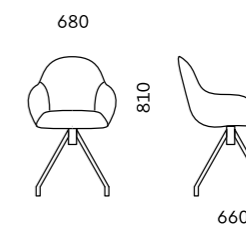

D80
680x680x990

Обивка
ткань, экокожа

Механизм
топ-ган производства Donati

Опора
полированный алюминий, черная

D40
680x660x830

Обивка
ткань, экокожа

Опора
черная

D40P
680x660x810