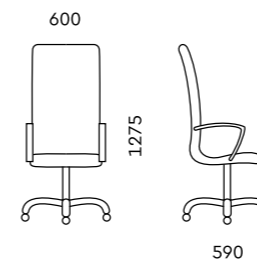

D100A
600x590x1275

Обивка
ткань, экокожа, кожа

Механизм
мультиблок с хромированной накладкой

Подлокотник
хром

Опора
полированный алюминий