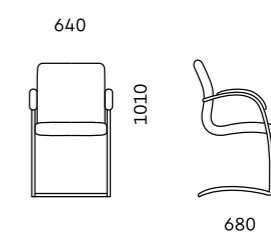

D40
640x680x1010

Обивка
ткань, экокожа, кожа+кожзам, кожа

Подлокотник
в цвет кресла с хромированными вставками

Опора
хром