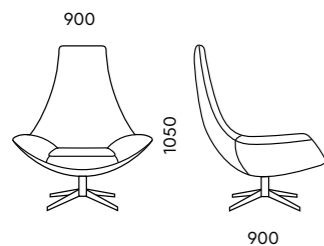

Опора
четырёхлучевая стальная опора серого/черного цвета

D100M BL
770x750x1160

Обивка
ткань, экокожа, кожа

Опора
металлическая круглая опора черного цвета

ЭДМОНТОН

D100
900x900x1050

Обивка
ткань, экокожа, кожа