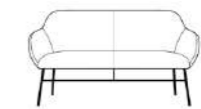

арт. 2
1500x670x750