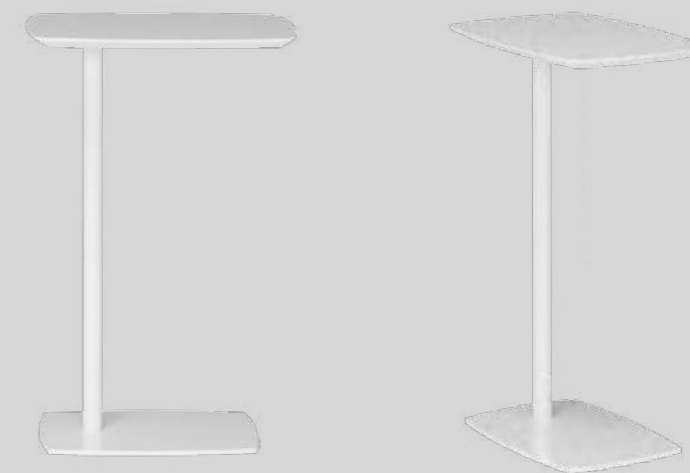

Столешница
МДФ с пластиковым покрытием HPL белая, черная; на выбор HPL пластик Lemark

Опора
белая, черная

Столешница
МДФ с пластиковым покрытием HPL белая, черная

Опора
белая, черная

Столешница
МДФ с пластиковым покрытием HPL черная со встроенным зарядным устройством

Опора
черная

Столешница
МДФ с пластиковым покрытием HPL белая, черная

Опора
белая, черная

Столешница
МДФ с пластиковым покрытием HPL белая, черная; на выбор HPL пластик Lemark

Опора
белая, черная

Столешница
МДФ с пластиковым покрытием HPL белая, черная

Опора
белая, черная