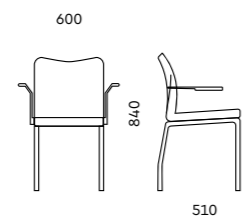

С П/Л НА 4 ОПОРАХ
600x510x840

Обивка
без обивки (цвета по запросу)

Подлокотник
пластик в цвет кресла

Опоры
хром, черные, светло-серые