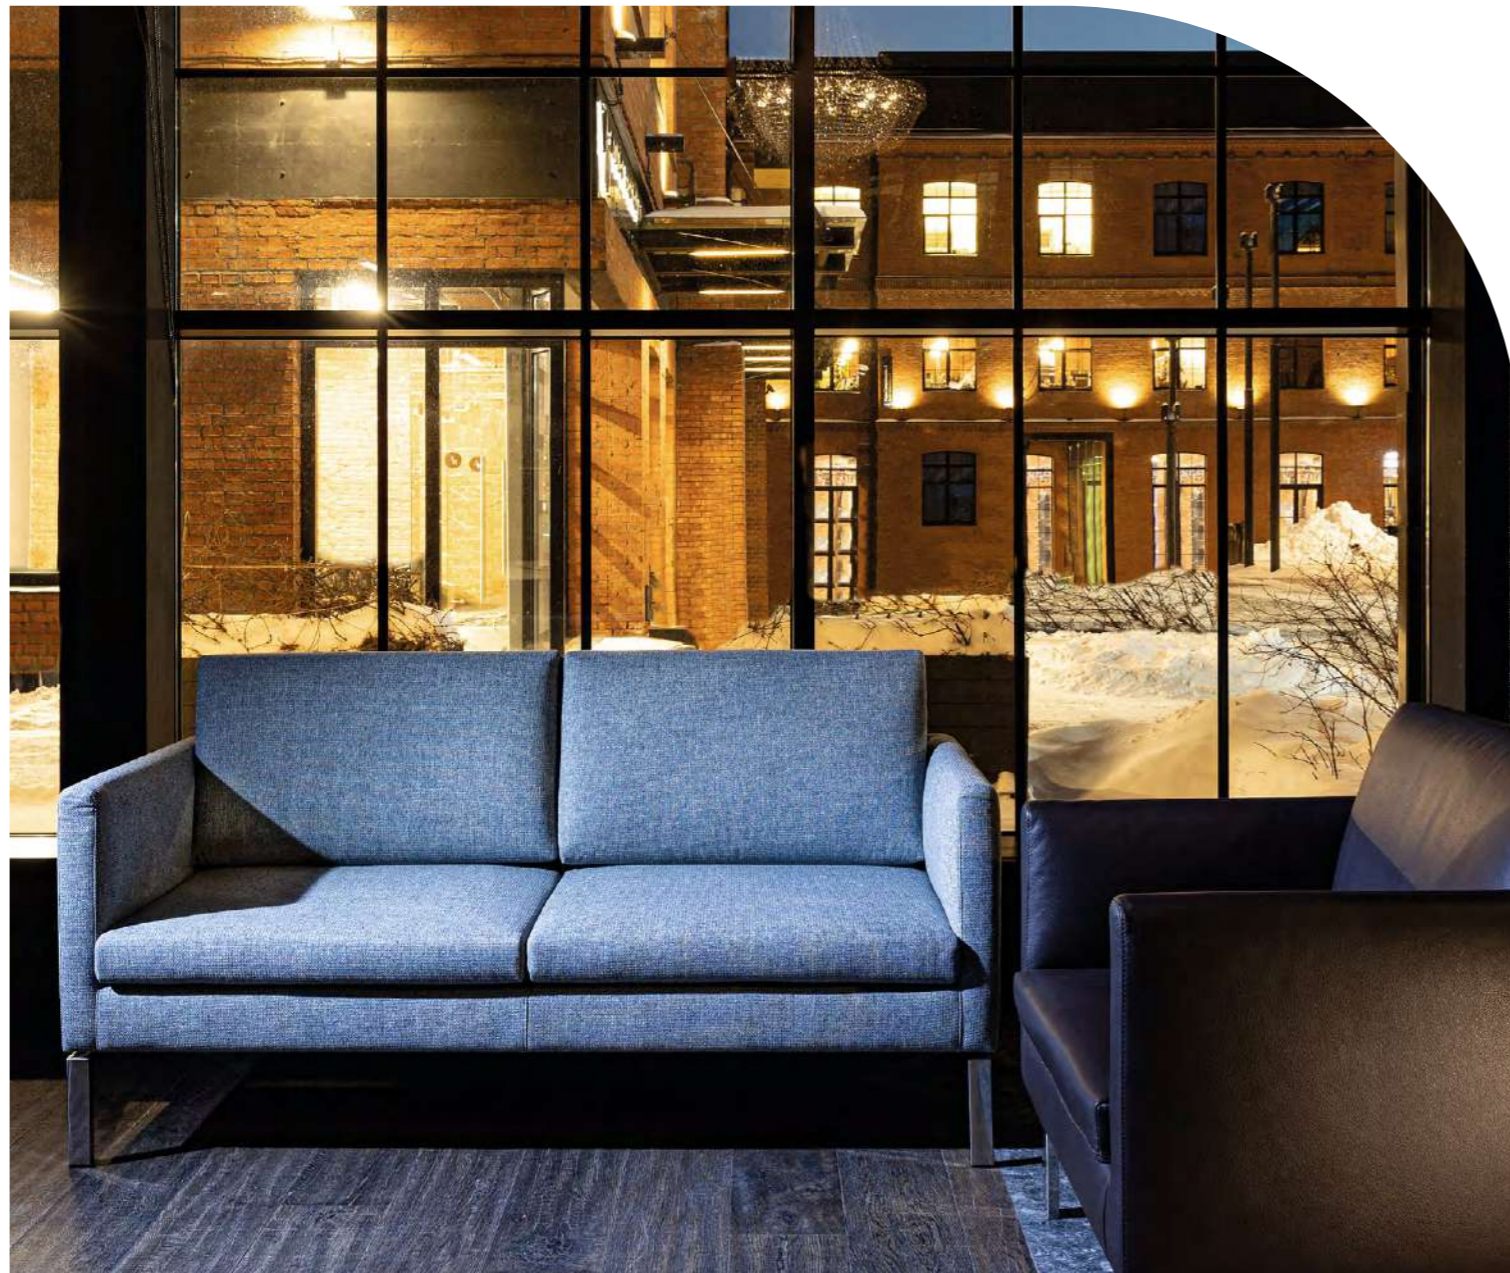

ОТТО

ОТТО - стильный диван, имеющий характерные линии современного дизайна. Функционально решит задачи любого, даже самого требовательного интерьера.

Обивка

ткань,
экокожа
кожа,

Опоры

хром,
черные

Хромированные опоры

Опоры дивана изготовлены из высококачественного металлического профиля. Возможно изготовление с использованием хромированных опор

Черные опоры

Также возможно изготовление модели с опорами черного цвета

Дополнительные элементы

Мягие и удобные подушки могут быть изготовлены отдельно, по желанию заказчика