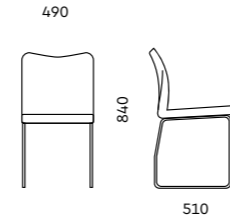

С П/Л НА 4 ОПОРАХ
600x510x840

Обивка
без обивки (цвета по запросу)

Подлокотник
пластик в цвет кресла

Опоры
хром, черные, светло-серые

БЕЗ П/Л НА ПОЛОЗЬЯХ
490x510x840

Обивка
без обивки (цвета по запросу)

Опоры
хром, черные, светло-серые