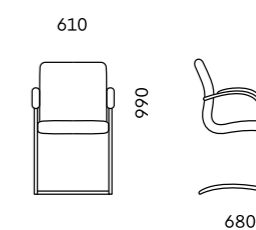

D40
610x680x990

Обивка
ткань, экокожа, кожа+кожзам, кожа

Опора
хром с накладками в цвет кресла