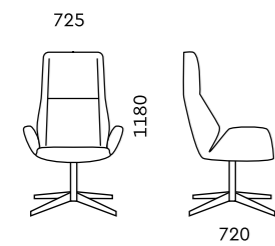

D100K
725x720x1180

Обивка
ткань, экокожа, кожа

Механизм
возвратный

Опора
полированный алюминий