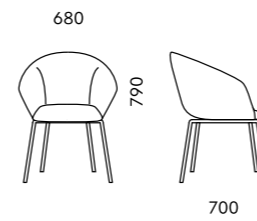

D40H
680x700x790

Обивка
ткань, экокожа, кожа+кожзам, кожа

Опора
хром