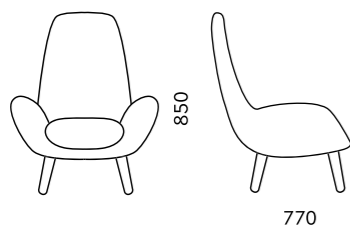

ЛЕДИГЕ

720x770x850
720

Обивка
ткань, экокожа, кожа

Опоры
массив бука, цвет по колор-карте
UNITAL