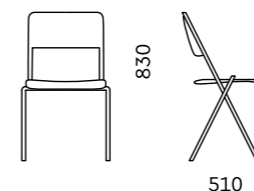

ЛУЧАНО ДЕРЕВО
580x510x830

580

510

Опора
хром, под заказ может быть покрашена в черный или серый цвет

ТОММИ

БЕЗ П/Л НА 4 ОПОРАХ
490x510x840

Обивка
без обивки (цвета по запросу)

Опоры
хром, черные, светло-серые