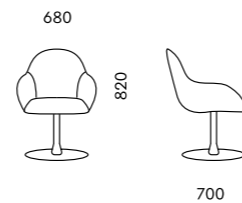

Обивка
ткань, экокожа, кожа+кожзам, кожа

Механизм
топ-ган

Опора
полированный алюминий

D80K
680x700x790

Обивка
ткань, экокожа, кожа+кожзам, кожа

Механизм
возвратный

Опора
хром

D80M
680x700x820