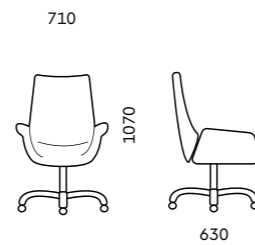

D80
710x630x1070

Обивка
ткань, эकोкожа, кожа

Механизм
синхро-механизм

Подлокотник
обитый в цвет кресла

Опора
хром