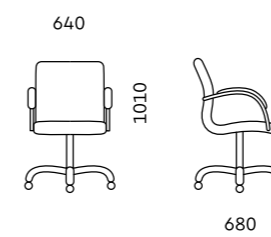

D80
640x680x1010

Обивка
ткань, экокожа, кожа+кожзам, кожа

Механизм
мультиблок

Подлокотник
в цвет кресла с хромированными вставками

Опора
хром