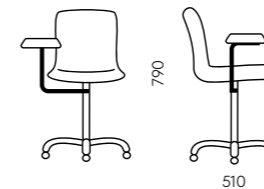

D80T
600x510x790

600