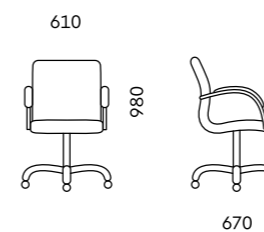

D80
610x670x980

Обивка
ткань, экокожа, кожа+кожзам, кожа

Механизм
мультиблок

Подлокотник
в цвет кресла с декоративными хромированными вставками

Опора
полированный алюминий