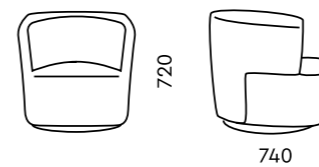

ЭГО

770x740x720

770

Обивка
ткань, экокожа, кожа

Опора
хромированная вращающаяся
опора