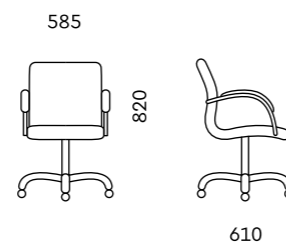

D80
585x610x820

Обивка
ткань, экокожа, кожа+кожзам, кожа

Механизм
мультиблок

Подлокотник
хром

Опора
полированный алюминий