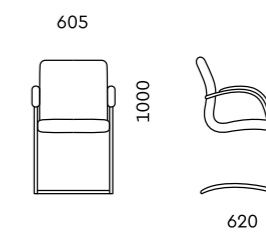

Обивка
ткань, экокожа, кожа+кожзам, кожа

Опора
хром с накладками в цвет кресла