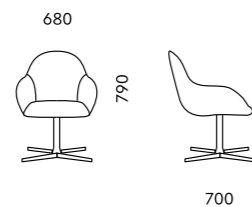

D80K
680x700x790

Обивка
ткань, экокожа, кожа+кожзам, кожа

Механизм
возвратный

Опора
хром