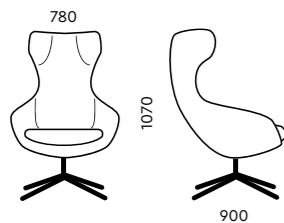

ЭНИГМА

D100
780x900x1070

Обивка
ткань, экокожа, кожа

Опора
четырёхлучевая стальная опора серого цвета, по запросу возможно окрашивание в цвета по RAL