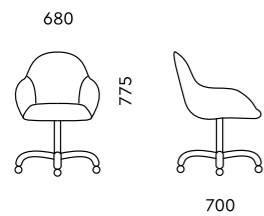

D80P
680x700x790

Обивка
ткань, экокожа, кожа+кожзам, кожа

Опора
хром

D80P BL
680x700x790

Обивка
ткань, экокожа, кожа+кожзам, кожа

Опора
черная

ЛАЙТ

D80
680x700x775