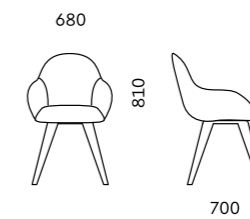

Обивка
ткань, экокожа, кожа+кожзам, кожа

Механизм
возвратный

Опора
хром

D40H
680x700x790

Обивка
ткань, экокожа, кожа+кожзам, кожа

Опора
хром

D80Д
680x700x810

Обивка
ткань, экокожа, кожа+кожзам, кожа