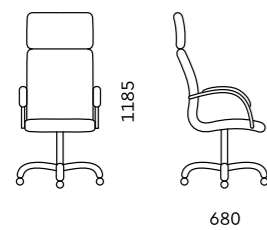

D100
650x680x1185
650

Обивка
ткань, экокожа, кожа+кожзам, кожа

Механизм
мультиблок

Подлокотник
в цвет кресла с хромированными вставками

Опора
хром