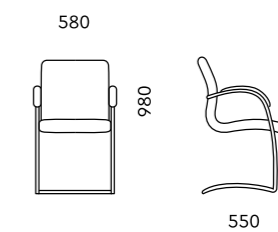

D40
580x550x980

Обивка
ткань, экокожа, кожа

Спинка
шпон венге или выбеленный дуб

Опора
хром с накладками в цвет кресла