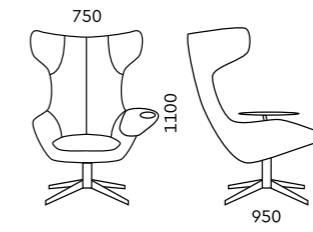

Обивка
внутренняя часть кресла - ткань, внешняя часть кресла - ткань, экокожа, кожа

Опора
четырёхлучевая стальная опора серого цвета, по запросу возможно окрашивание в цвета по RAL

D100C SOFT L/R
750x950x1100