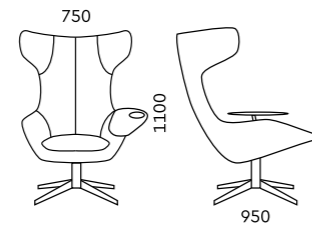

Обивка
ткань, экокожа, кожа

Опора
четырёхлучевая стальная опора серого цвета, по запросу возможно окрашивание в цвета по RAL

D100C L/R
750x950x1100