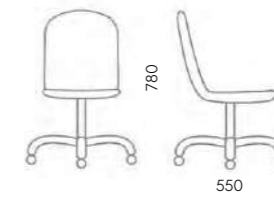

D80-BL
460x550x780

Обивка
черный, белый, бежево-серый,
синий, зеленый, желтый,
терракотовый

Опора
черные

Доп.опция
арт. N - мягкая накладка
на сиденье (в любой обивке)

460