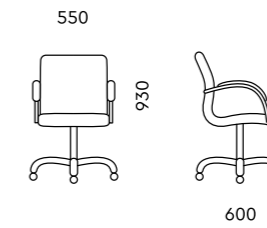

D80H
550x600x930

Обивка
ткань, экокожа, кожа

Механизм
возвратный механизм

Подлокотник
хром с накладкой в цвет кресла

Опора
полированный алюминий