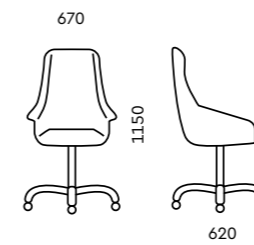

D100
670x620x1150

Обивка
ткань, эकोкожа, кожа

Механизм
мультиблок производства Donati

Подлокотник
обитый в цвет кресла

Опора
полированный алюминий

Подголовник
дополнительная опция