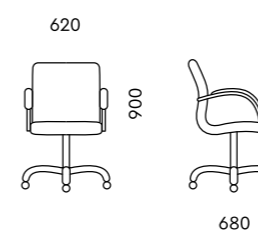

D80
620x680x900

Обивка
ткань, эконожа, кожа

Механизм
мультиблок

Подлокотник
хром

Опора
хром