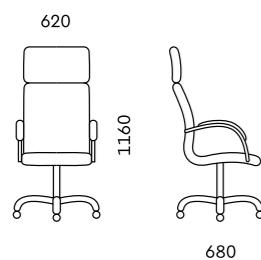

D100
620x680x1160

Обивка
ткань, эконожа, кожа

Механизм
мультиблок

Подлокотник
хром

Опора
хром