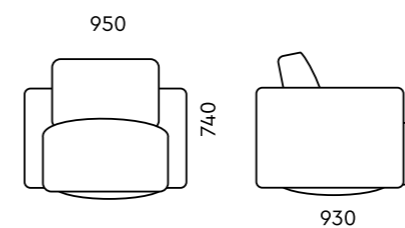

АЛЛОРА

820x680x715

Обивка
ткань, экокожа, кожа

Опоры
пластиковый подпятник

ВАЛЕНТИНО

950x930x740

Обивка
ткань, экокожа, кожа

Опора
хромированная вращающаяся опора