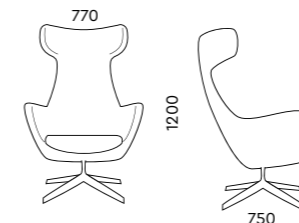

ЭНИГМА

D100
780x900x1070

Обивка
ткань, экокожа, кожа

Опора
четырёхлучевая стальная опора серого цвета, по запросу возможно окрашивание в цвета по RAL

ОРЛЕАН

D100/D100 BL
770x750x1200

Обивка
ткань, экокожа, кожа