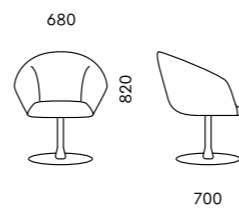

Механизм
топ-ган

Опора
полированный алюминий

D80K
680x700x790

Обивка
ткань, экокожа, кожа+кожзам, кожа

Механизм
возвратный

Опора
хром

D80M
680x700x820

Обивка
ткань, экокожа, кожа+кожзам, кожа