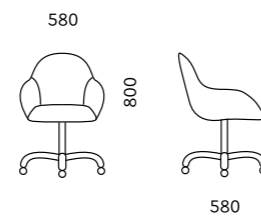

Обивка
ткань, экокожа, кожа

Опора
хром

ХАРИЗМА

D100
650x640x1320

Обивка
ткань

Механизм
мультиблок

Опора
полированный алюминий

D80
580x580x800