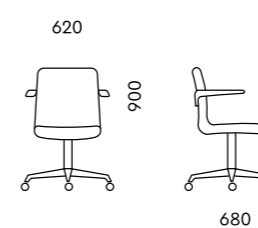

D80
620x680x900

Обивка
ткань, экокожа, кожа

Механизм
мультиблок

Подлокотник
полированный алюминий,
крашенный алюминий черного цвета

Опора
полированный алюминий,
крашенный алюминий черного цвета

D40B
430x460x1000