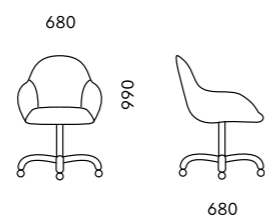

D80
680x680x990

Обивка
ткань, экокожа

Механизм
топ-ган производства Donati

Опора
полированный алюминий, черная