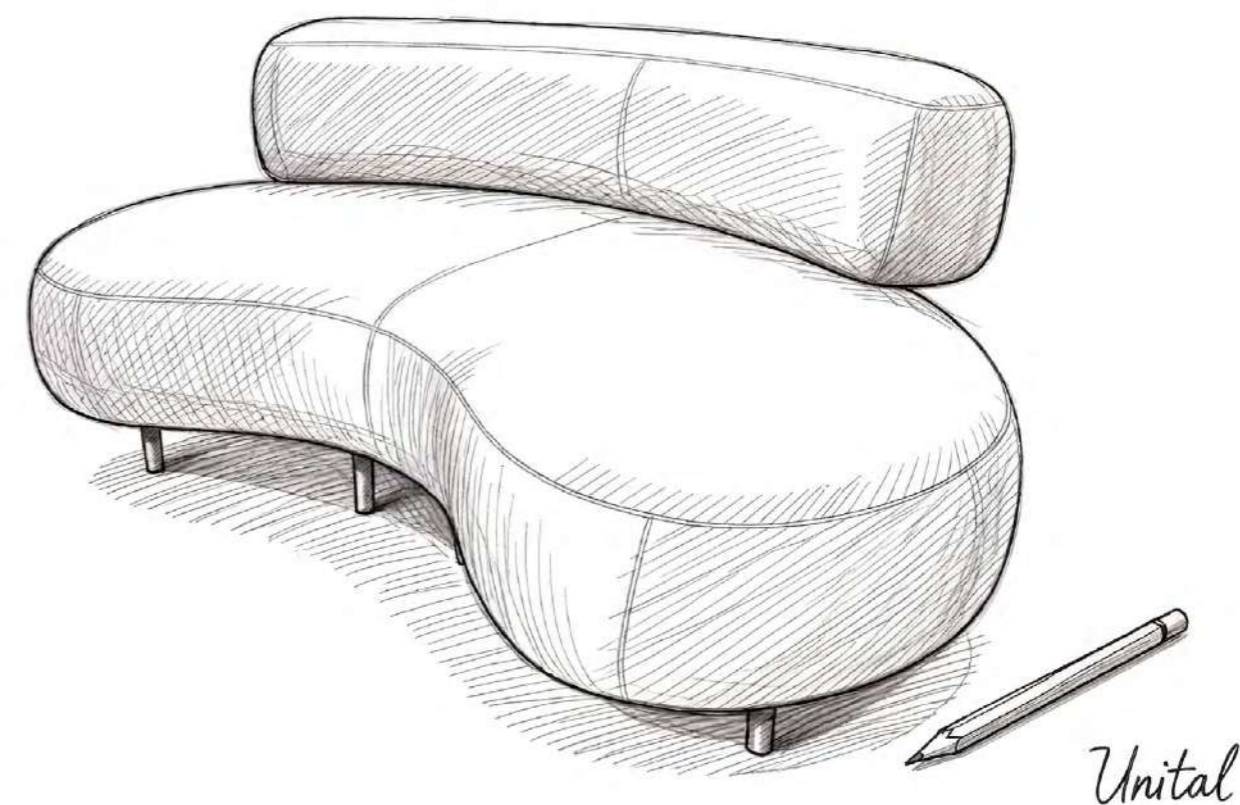

МЕБЕЛЬ ПО ИНДИВИДУАЛЬНЫМ ПРОЕКТАМ

Компания Unital не ограничивает рамками стандартного модельного ряда. Группа высококвалифицированных конструкторов и мастеров решает задачи разработки эксклюзивных моделей и проектирования мебели по индивидуальному проекту. Любая мебель, в любом материале и цвете может быть произведена по заданным размерам, по эскизу или даже фотографии. Неизменным останется только качество.

Качество каждого элемента. Всегда.