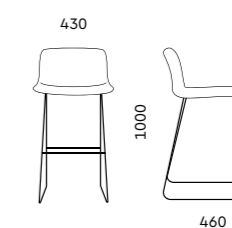

D80
620x680x900

Обивка
ткань, экокожа, кожа

Механизм
мультиблок

Подлокотник
полированный алюминий,
крашенный алюминий черного цвета

Опора
полированный алюминий,
крашенный алюминий черного цвета

D40B
430x460x1000