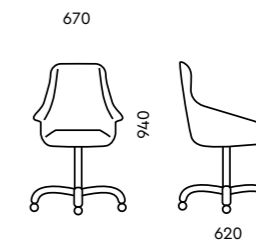

D100
670x620x1150

Обивка
ткань, эकोкожа, кожа

Механизм
мультиблок производства Donati

Подлокотник
обитый в цвет кресла

Опора
полированный алюминий

Подголовник
дополнительная опция

D80
670x620x940

Обивка
ткань, эकोкожа, кожа