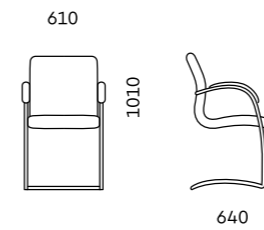

D40
610x640x1010

Обивка
ткань, эकोкожа, кожа

Опора
хром с накладками в цвет кресла