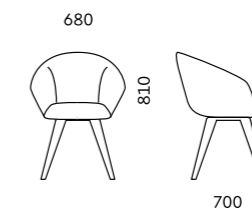

D80Д
680x700x810

Обивка
ткань, экокожа, кожа+кожзам, кожа

Опора
массив бука, цвет по колор-карте UNITAL