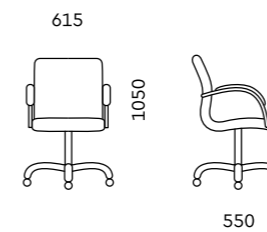

D80
615x550x1050
615

Обивка
ткань, экокожа, кожа+кожзам, кожа

Механизм
синхро-механизм

Подлокотник
хром с накладкой в цвет кресла

Опора
хром