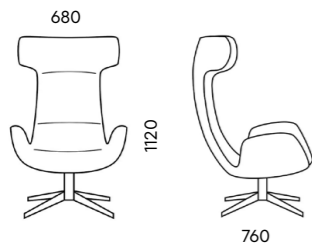

D100
680x760x1120

Обивка
ткань, экокожа, кожа

Механизм
регулировка по высоте, имеет люфт легкого покачивания с отклонением на 3 градуса

Опора
полированный алюминий

СЕНСО CL

CL
750x1500x970

Обивка
внутренняя часть кресла – ткань;
внешняя часть кресла – ткань,
экокожа, кожа