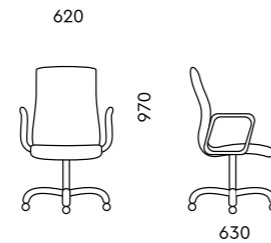

ЭКЛИПС

D100
620x630x1240

Обивка
ткань, эकोкожа, кожа

Механизм
мультиблок

Подлокотник
хром

Опора
полированный алюминий

D80
620x630x970

Обивка
ткань, эकोкожа, кожа