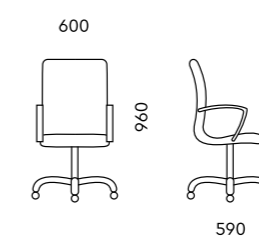

Опора
хром

D100A
600x590x1275

Обивка
ткань, экокожа, кожа

Механизм
мультиблок с хромированной накладкой

Подлокотник
хром

Опора
полированный алюминий

D80A
600x590x960

Обивка
ткань, экокожа, кожа