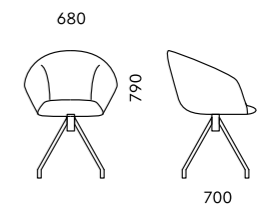

D80P
680x700x790

Обивка
ткань, экокожа, кожа+кожзам, кожа

Опора
хром

D80P BL
680x700x790

Обивка
ткань, экокожа, кожа+кожзам, кожа

Опора
черная

ЛАЙТ

D80
680x700x775