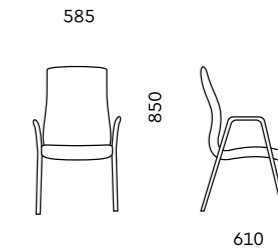

Механизм
мультиблок

Подлокотник
хром

Опора
полированный алюминий

D40
550x590x965

Обивка
ткань, экокожа, кожа

Подлокотник
хром

Опора
хром

D40H
585x610x850