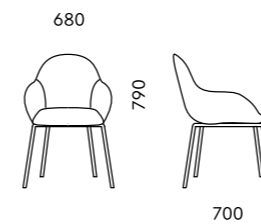

D40H
680x700x790

Обивка
ткань, экокожа, кожа+кожзам, кожа

Опора
хром