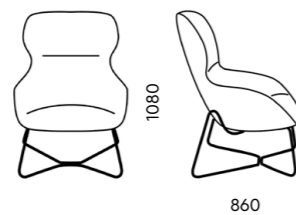

Обивка
ткань, экокожа

Опоры
металлические ножки
черного цвета

L-P
800x860x1080
800

Обивка
ткань, экокожа

Опоры
хром