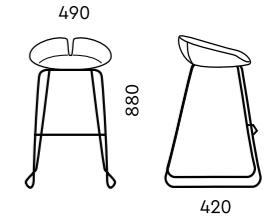

D40B
490x420x880

Обивка
ткань

Опора
черная