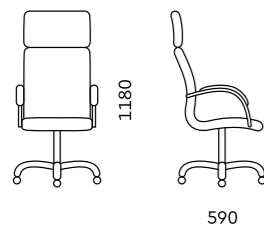

D100
610x590x1180

Обивка
ткань, эकोкожа, кожа

Механизм
мультиблок

Подлокотник
хром с накладкой в цвет кресла

Опора
хром