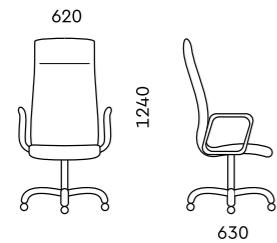

D100
620x630x1240