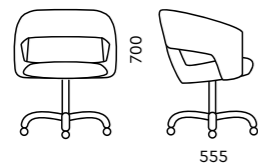

600

Обивка
ткань, экокожа

Механизм
регулировка по высоте

Опора
полированный алюминий

D80M BL
600x555x700

600