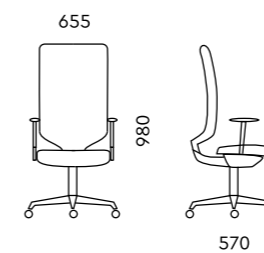

Обивка
ткань, экокожа

Механизм
синхро-механизм

Опора
полированный алюминий,
черная, белая

Спинка
сетка черного или белого цвета,
обивочный материал

Подлокотник
хром, черный, белый с пластиковым
топом

D80
655x570x980