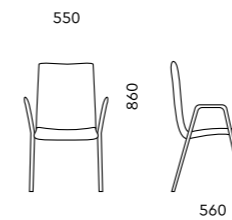

САЛОА

D80
550x600x810
550

Обивка
ткань, экокожа, кожа

Механизм
топ-ган

Подлокотник
черный

Опора
черная

D40
550x560x860
550

Обивка
ткань, экокожа, кожа