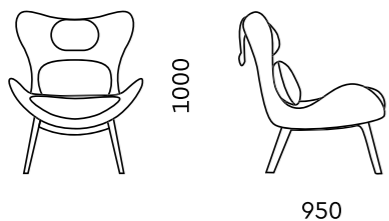

БАККАРА

890x950x1000
890

Обивка
ткань, экокожа, кожа

Опоры
массив бука, цвет по колор-карте
UNITAL