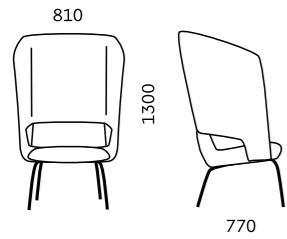

Опора
четырёхлучевая стальная
опора серого цвета

D100K SOFT
900x900x1050

Обивка
ткань, экокожа

Опора
четырёхлучевая стальная
опора серого цвета

АТЛАНТИС

D100H
810x770x1300

Обивка
ткань, экокожа

Опоры
черные