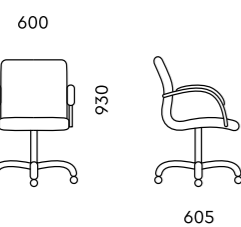

Опора
хром

D40
605x620x1000
605

Обивка
ткань, экокожа, кожа+кожзам, кожа

Опора
хром с накладками в цвет кресла

СИНДИ

D80
600x605x930

Обивка
ткань, экокожа, кожа+кожзам, кожа

Механизм
топ-ган