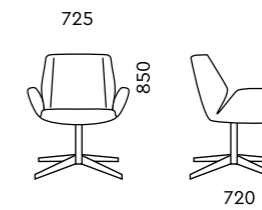

D80K ШПОН
725x720x850

Обивка
ткань, экокожа, кожа

Механизм
возвратный

Спинка
шпон, цвет по согласованию

Опора
полированный алюминий