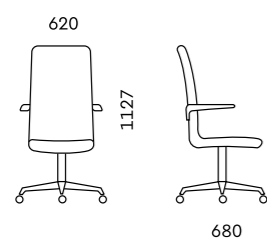

Обивка
ткань, экокожа, кожа

Механизм
мультиблок

Подлокотник
полированный алюминий,
крашенный алюминий черного цвета

Опора
полированный алюминий,
крашенный алюминий черного цвета