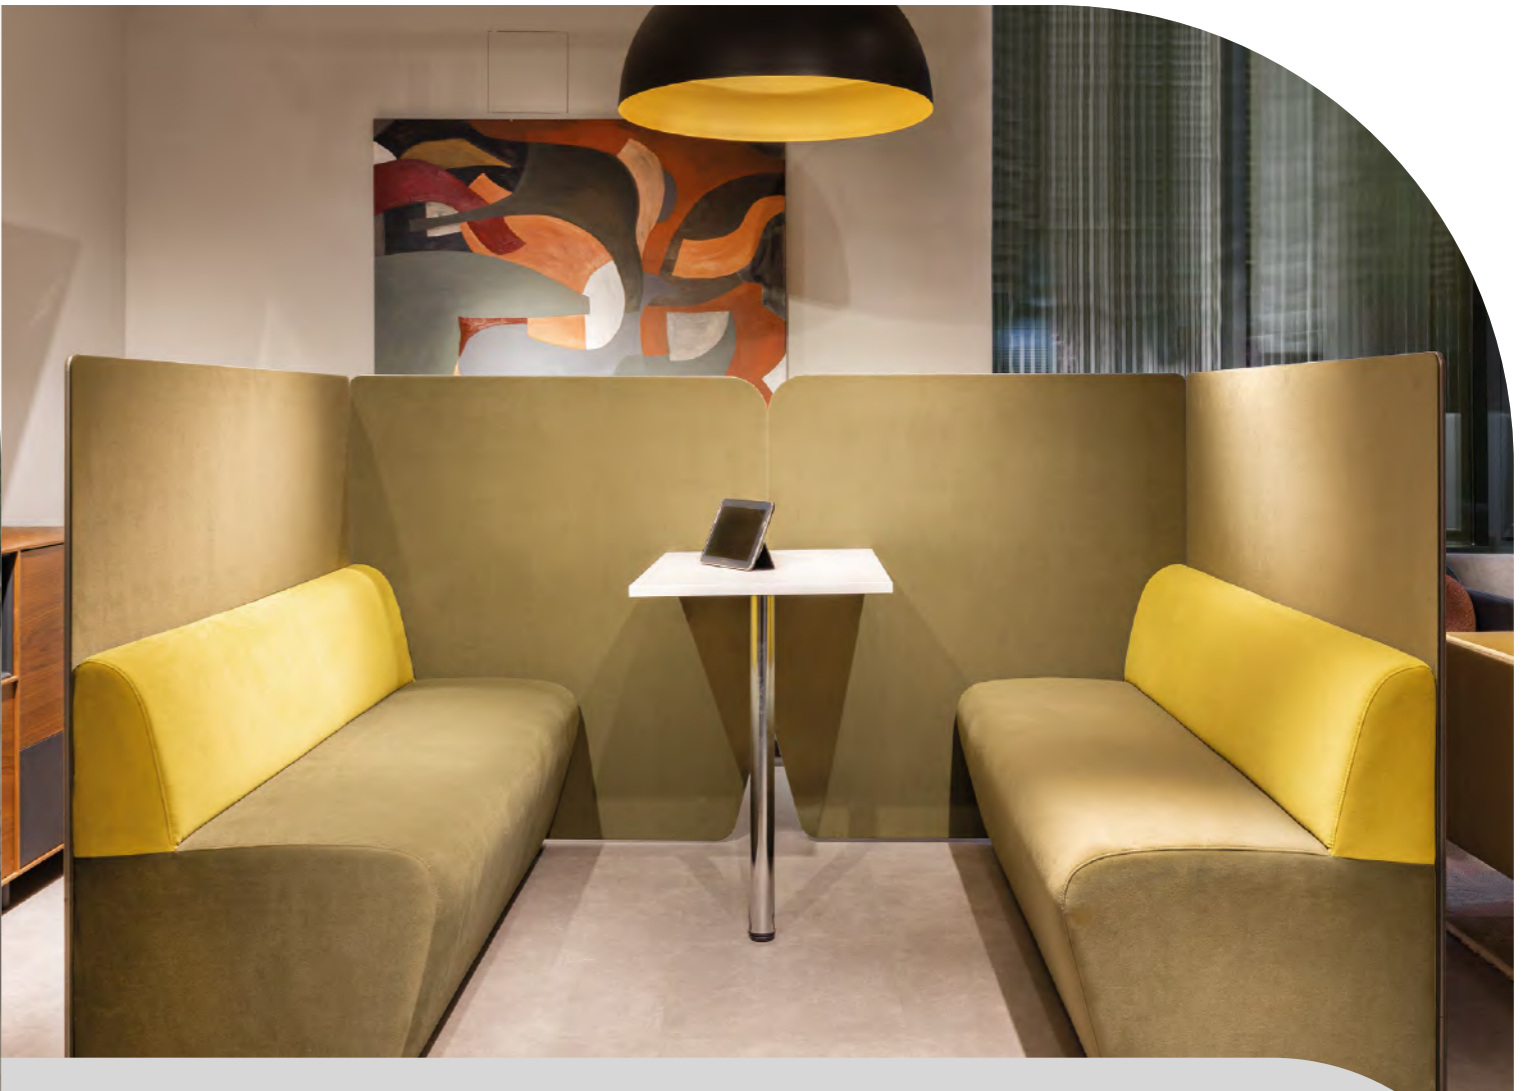

ТУЛИП

Акустическая кабина ТУЛИП — стильное решение для офиса открытого типа. Её минималистичный дизайн и мягкие изгибы гармонично вписываются в любой интерьер, превращая зону рабочего пространства в уютную нишу. Благодаря продуманной акустической изоляции, кабина эффективно поглощает шум, создавая тишину и комфорт для концентрации. Подходит для переговоров, видеоконференций и индивидуальной работы — идеальный уголок для продуктивности и сосредоточенности.

Обивка

ткань

Опоры

черные

арт. 2.2+K2+2.2
2370x1620x1375

арт. 3.2+K3+3.2
2370x2020x1375

ЮТА

ЮТА - эта модель специально разработана для разграничения пространств формата «Open Space» с целью выделения обособленных зон отдыха и переговорных. Акустическая кабина идеально подходит для компаний, где важны постоянное общение и сотрудничество. Она позволяет создать баланс между открытостью и приватностью, обеспечивая комфортную рабочую среду для каждого сотрудника. Кроме того, ЮТА эффективно снижает уровень шума в офисе с открытой планировкой, создавая более спокойную и продуктивную атмосферу.

Обивка

ткань,
экокожа

Опоры

пластиковые

арт. 2+C+2
2375x1620x1345

арт. 3+C+3
2375x1820x1345