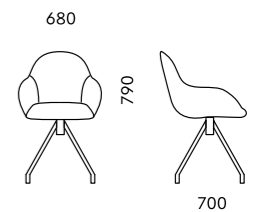

D80P
680x700x790

Обивка
ткань, экокожа, кожа+кожзам, кожа

Опора
хром