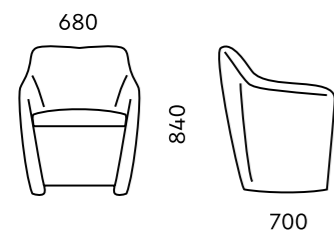

ГУР

680x700x840

Обивка
ткань, экокожа, кожа

Опоры
пластиковый подпятник