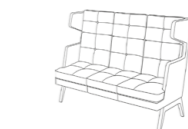

арт. L
680x680x480

арт. 3.2
2010x980x1170