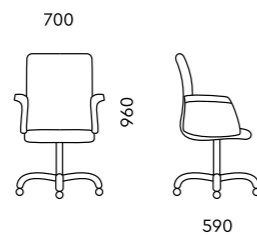

D80
700x590x960

Обивка
ткань, экокожа, кожа

Механизм
мультиблок с хромированной накладкой

Подлокотник
обитый в цвет кресла

Опора
полированный алюминий