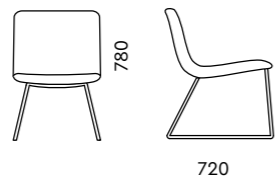

Обивка
ткань, экокожа, кожа

Опора
хром

D40L
660x720x780

660

Обивка
ткань, экокожа, кожа

Опора
черная