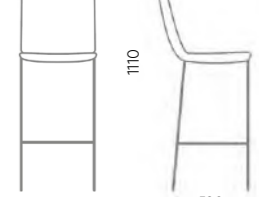

D40B-BL
460x520x1110

Обивка
черный, белый, бежево-серый,
синий, зеленый, желтый,
терракотовый

Опора
черные

Доп.опция
арт. N - мягкая накладка
на сиденье (в любой обивке)