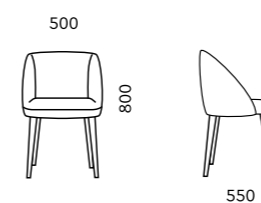

D40
500x550x800

Обивка
ткань, экокожа, кожа

Опора
массива бука, цвет по колор-карте
UNITAL