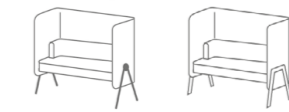

арт. D130W / D130M
1300x750x1400