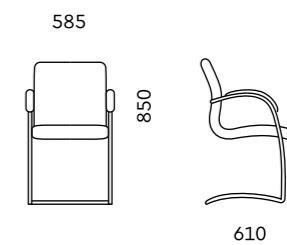

D40
585x610x850

Обивка
ткань, экокожа, кожа+кожзам, кожа

Подлокотник
хром

Опора
полированный алюминий