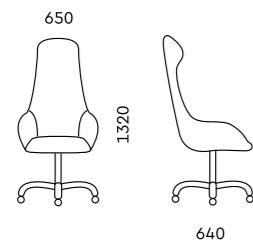

D100
650x640x1320

Обивка
ткань

Механизм
мультиблок

Опора
полированный алюминий