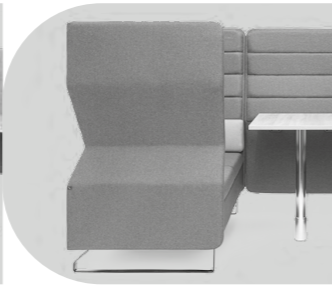

▶ ТУЛИП
стр. 115