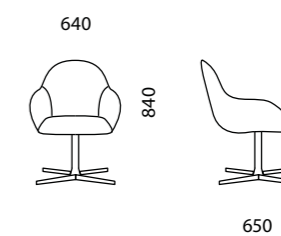

D40K
640x650x840