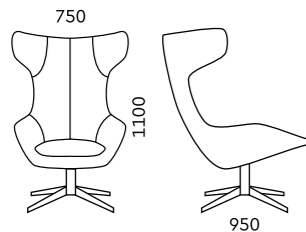

СЕНСО

D100
750x950x1100