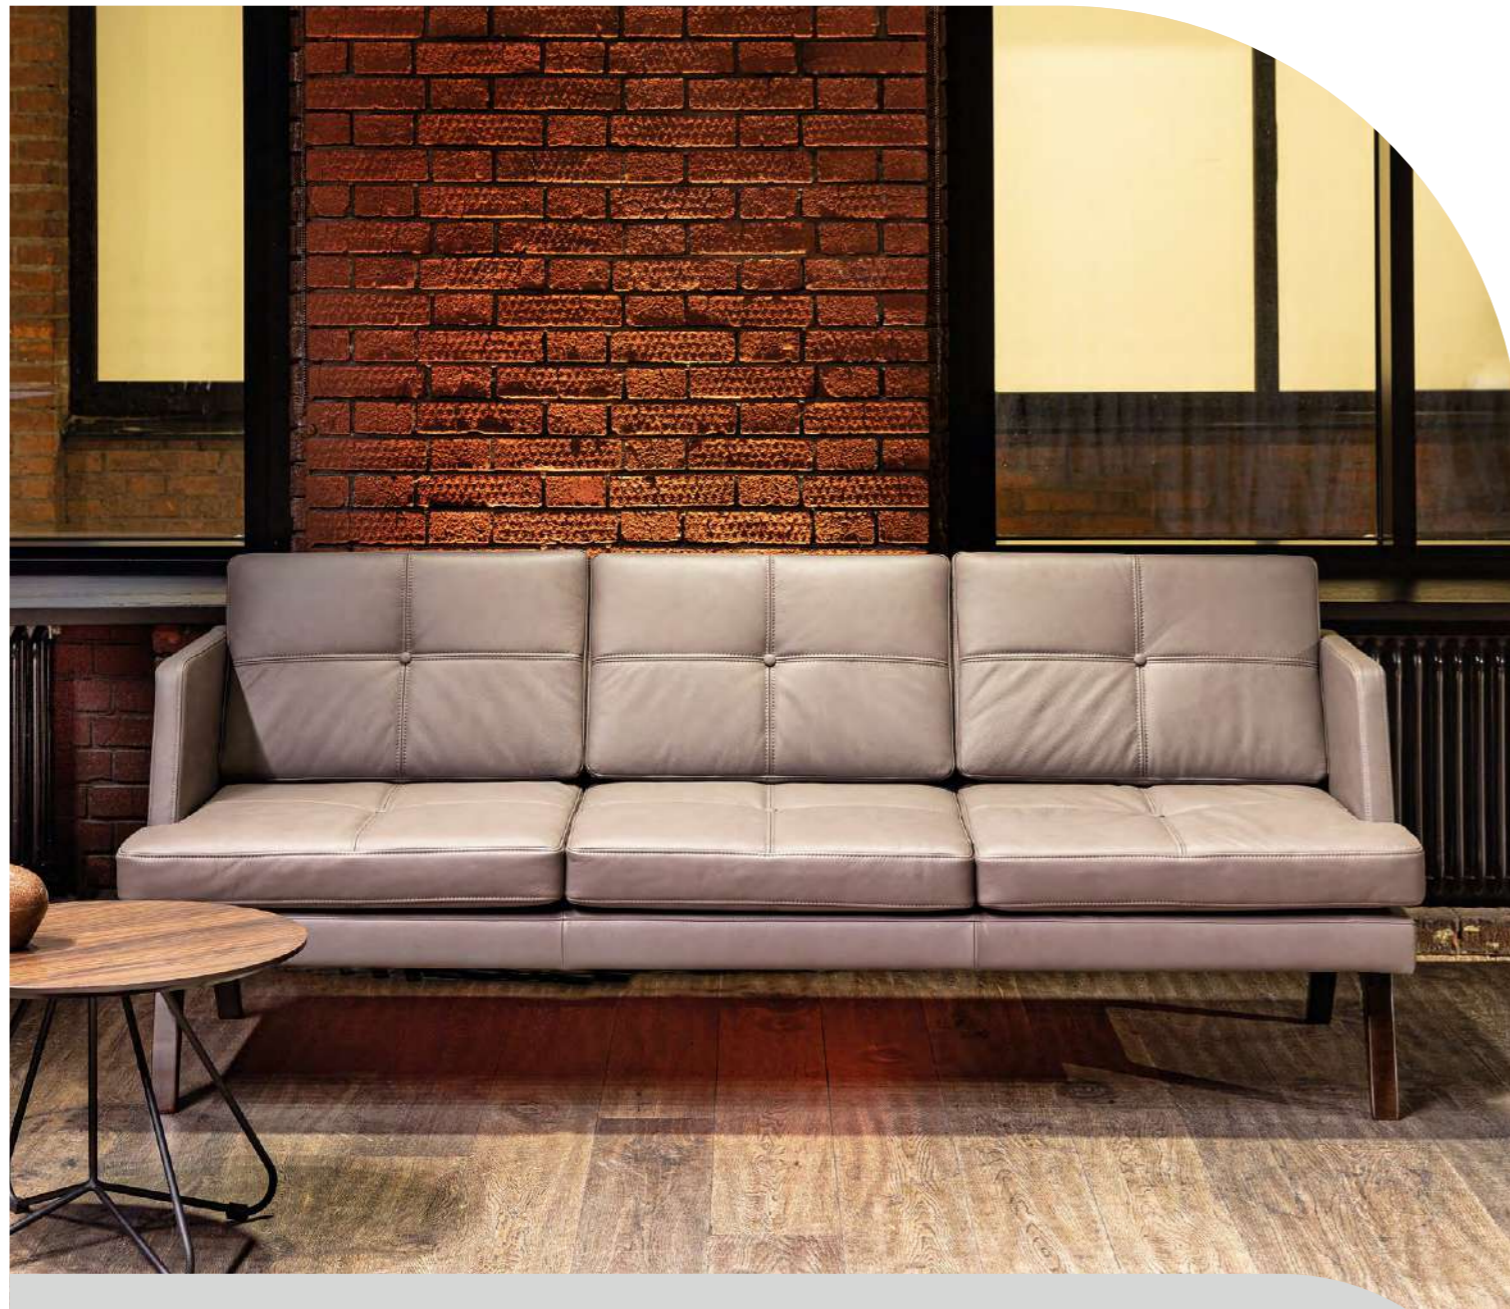

ДАЛЛАС

ДАЛЛАС - модель универсального назначения, которая превосходит другие диваны своей мягкостью и непревзойденным комфортом. Эргономичное оформление этого дивана основано на использовании высококачественного латексоподобного пенополиуретана в качестве наполнителя.

Обивка

ткань, экокожа, кожа

Опоры

массив бука, цвет по колор-карте UNITAL