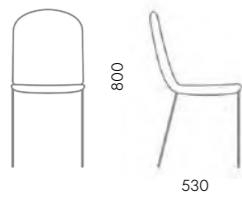

Подлокотник
пластиковый

Опоры
хром, серые, черные

ЮНИКС

Эмануэле Бертолини, Италия
Дизайнер модели 

D40H-BL
510x530x800

510

Обивка
черный, белый, бежево-серый,
синий, зеленый, желтый,
терракотовый

Опора
черные