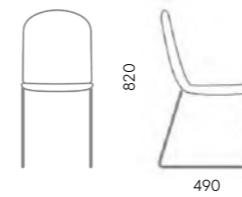

D40HP-T-BL
600x660x800

600

Обивка
черный, белый, бежево-серый,
синий, зеленый, желтый,
терракотовый

Опора
черные

Доп.опция
арт. N - мягкая накладка
на сиденье (в любой обивке)

D40-BL
550x490x820

550

Обивка
черный, белый, бежево-серый,
синий, зеленый, желтый,
терракотовый