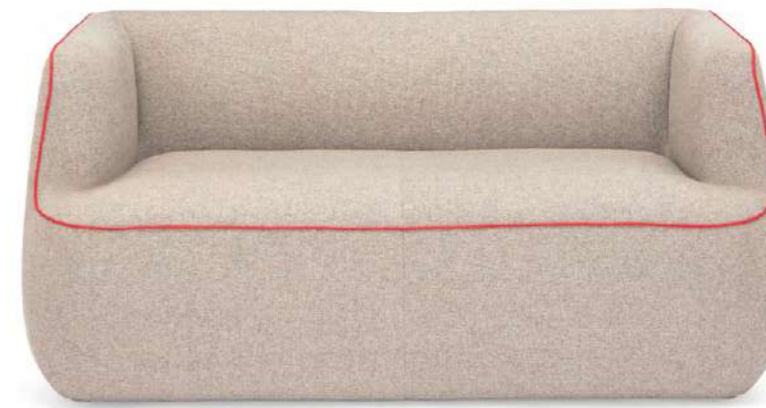

Эргономика

Спинка дивана выполнена из латексоподобного пенополиуретана (ППУ) повышенной эластичности, что обеспечивает превосходную упругую поддержку спины

Опоры

Опоры выполнены из прочного металла с накладками из натурального дерева. Деревянные накладки могут быть тонированы в цвета по колор-карте UNITAL