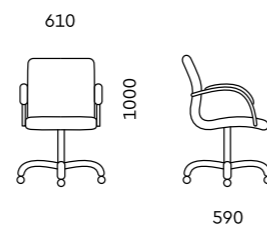

D80
610x590x1000

Обивка
ткань, эकोкожа, кожа

Механизм
мультиблок

Подлокотник
хром с накладкой в цвет кресла

Опора
хром