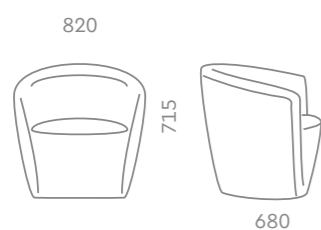

АЛЛОРА

820x680x715

Обивка
ткань, экокожа, кожа

Опоры
пластиковый подпятник