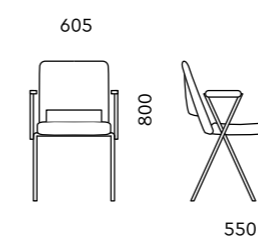

ТЕО БЕЛЫЙ ПЛАСТИК
С ПОДЛОКОТНИКАМИ БЕЗ СТОЛИКА
605x550x800

Обивка
ткань, экокожа

Подлокотник
пластиковый

Опоры
хром, серые, черные