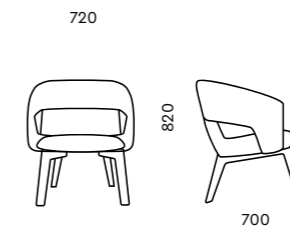

D40H
730x700x800

Обивка
ткань, экокожа

Опоры
черные

D100H-W
800x780x1260

Обивка
ткань, экокожа

Опора
массив бука, цвет
по колор-карте UNITAL

D80H-W
720x700x820

Обивка
ткань, экокожа