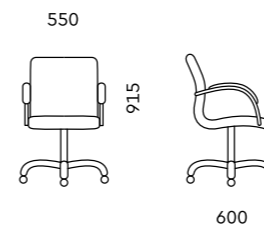

D80G
550x600x915

Обивка
ткань, экокожа, кожа

Подлокотник
хром с накладкой в цвет кресла

Опора
полированный алюминий, колеса
с хромированной боковой накладкой