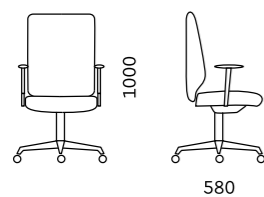

Механизм
синхро-механизм

Опора
полированный алюминий,
черная, белая

ЙОРК

D100K
640x580x1000

640

Обивка
ткань, экокожа

Механизм
синхро-механизм

Подлокотник
хром с пластиковым топом