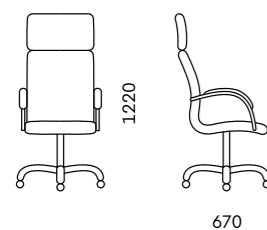

D100
610x670x1220

Обивка
ткань, экокожа, кожа+кожзам, кожа

Механизм
мультиблок

Подлокотник
в цвет кресла с декоративными хромированными вставками

Опора
полированный алюминий