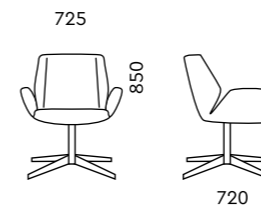

D80K
725x720x850

Обивка
ткань, экокожа, кожа

Механизм
возвратный

Опора
полированный алюминий