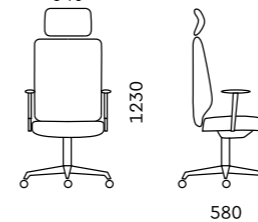

D100K С ПОДГОЛОВНИКОМ
640x580x1230

Обивка
ткань, экокожа

Дополнительная опция
подголовник

Механизм
синхро-механизм

Подлокотник
хром с пластиковым топом

Опора
полированный алюминий, черная