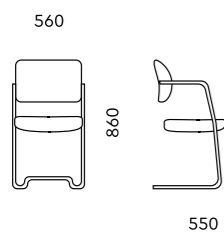

D40
560x550x860

Обивка
ткань, экокожа, кожа

Опора
хром с пластиковыми накладками
черного цвета