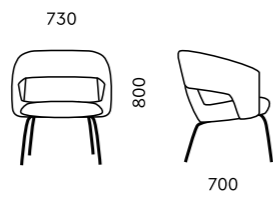

Обивка
ткань, экокожа

Опоры
черные