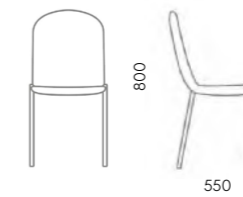

D40HW
460x550x800

Обивка
черный, белый, бежево-серый,
синий, зеленый, желтый,
терракотовый

Опора
массив бука, цвет
по колор-карте UNITAL

Доп.опция
арт. N - мягкая накладка
на сиденье (в любой обивке)

460