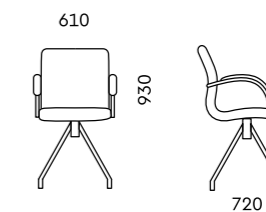

D40P
610x720x930
610

Обивка
ткань, экокожа, кожа

Подлокотник
хром, черный с накладками в цвет кресла

Опора
хром, черная