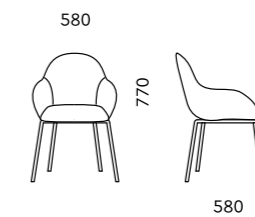

Обивка
ткань

Механизм
мультиблок

Опора
полированный алюминий

D80 TOP-GUN
580x580x800

Обивка
ткань

Механизм
топ-ган

Опора
полированный алюминий

D40H
580x580x770