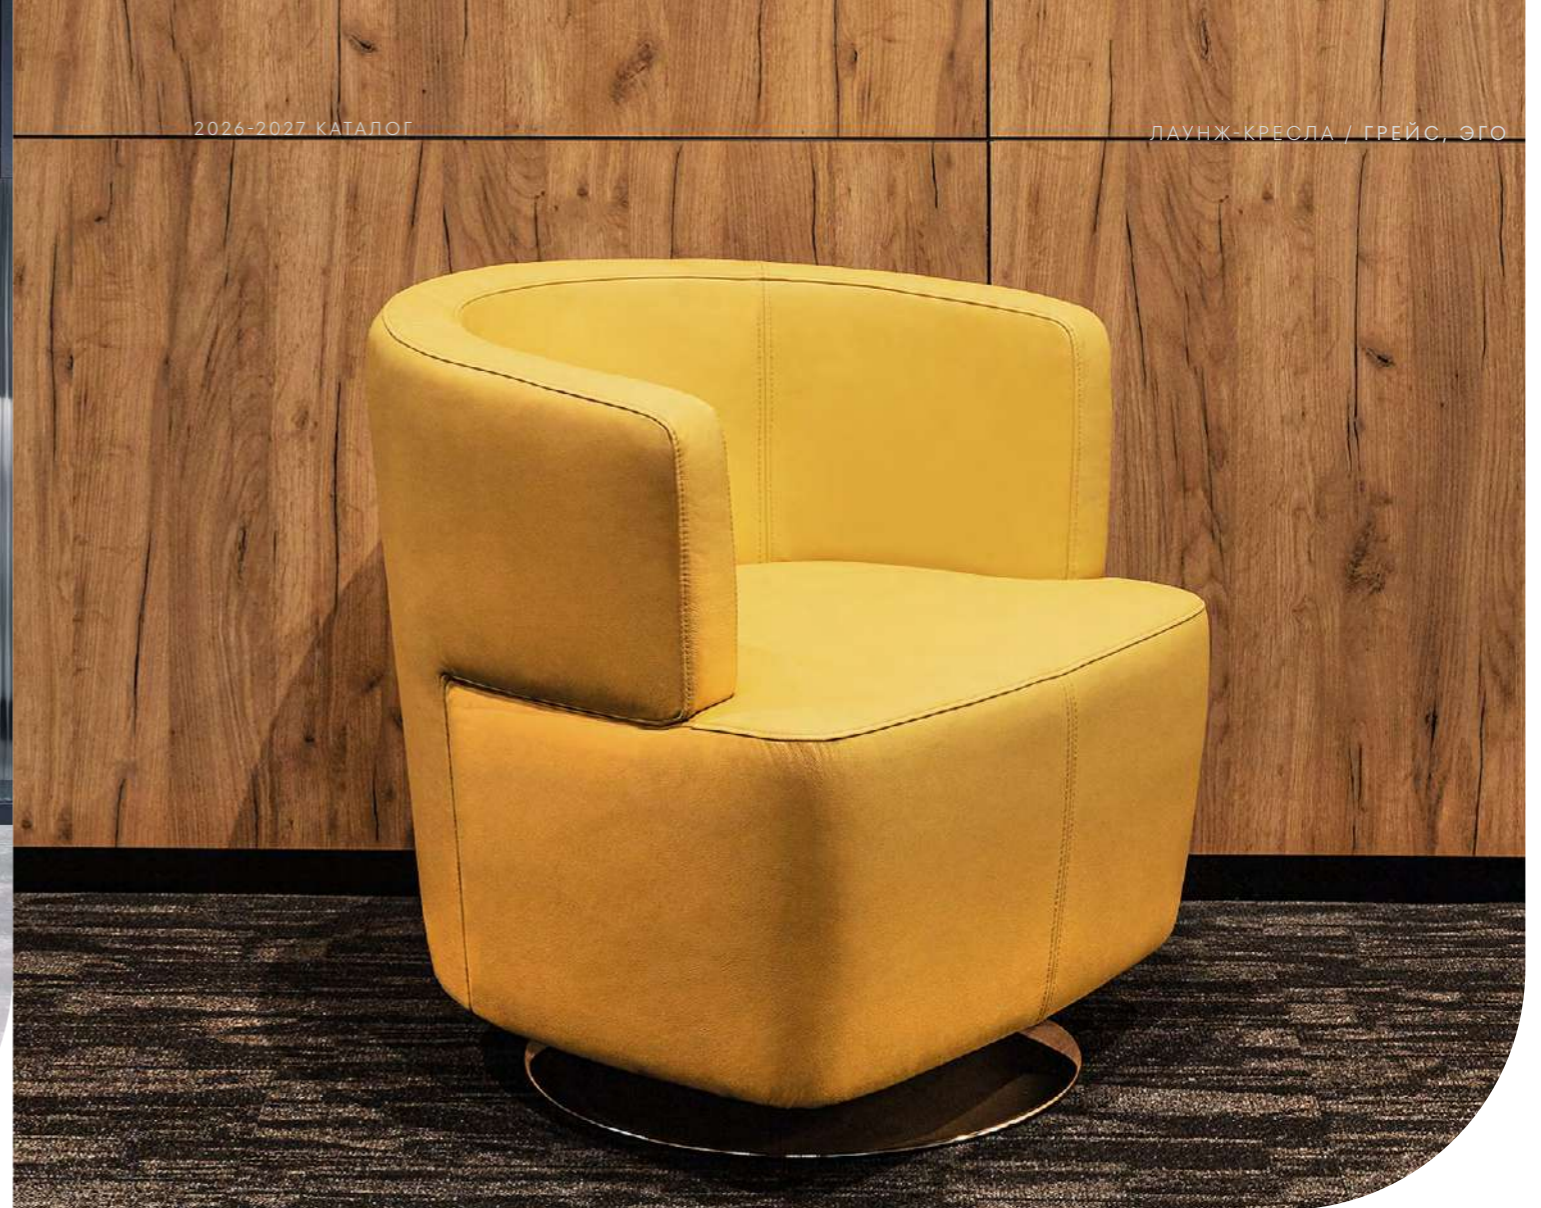

ГРЕЙС

D40L-CR
660x720x780

660

Обивка
ткань, экокожа, кожа

Опора
хром

D40L
660x720x780

660

Обивка
ткань, экокожа, кожа

Опора
черная

ЭГО

770x740x720

770

Обивка
ткань, экокожа, кожа

Опора
хромированная вращающаяся
опора