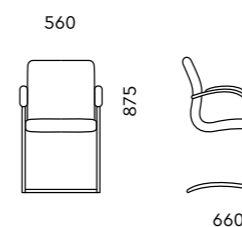

D40
560x660x875