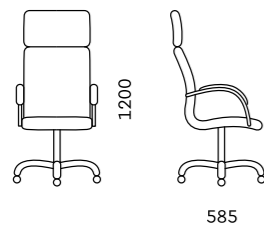

D100
585x580x1210

Обивка
ткань, экокожа, кожа

Спинка
шпон венге или выбеленный дуб

Механизм
мультиблок

Подлокотник
хром с накладками в цвет кресла

Опора
полированный алюминий