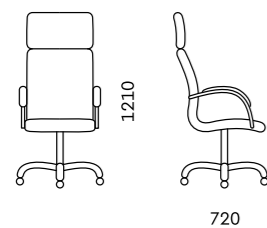

D100
630x720x1210
630

Обивка
ткань, экокожа, кожа

Механизм
мультиблок производства Donati

Подлокотник
хром, черный с накладками в цвет кресла

Опора
полированный алюминий, черна