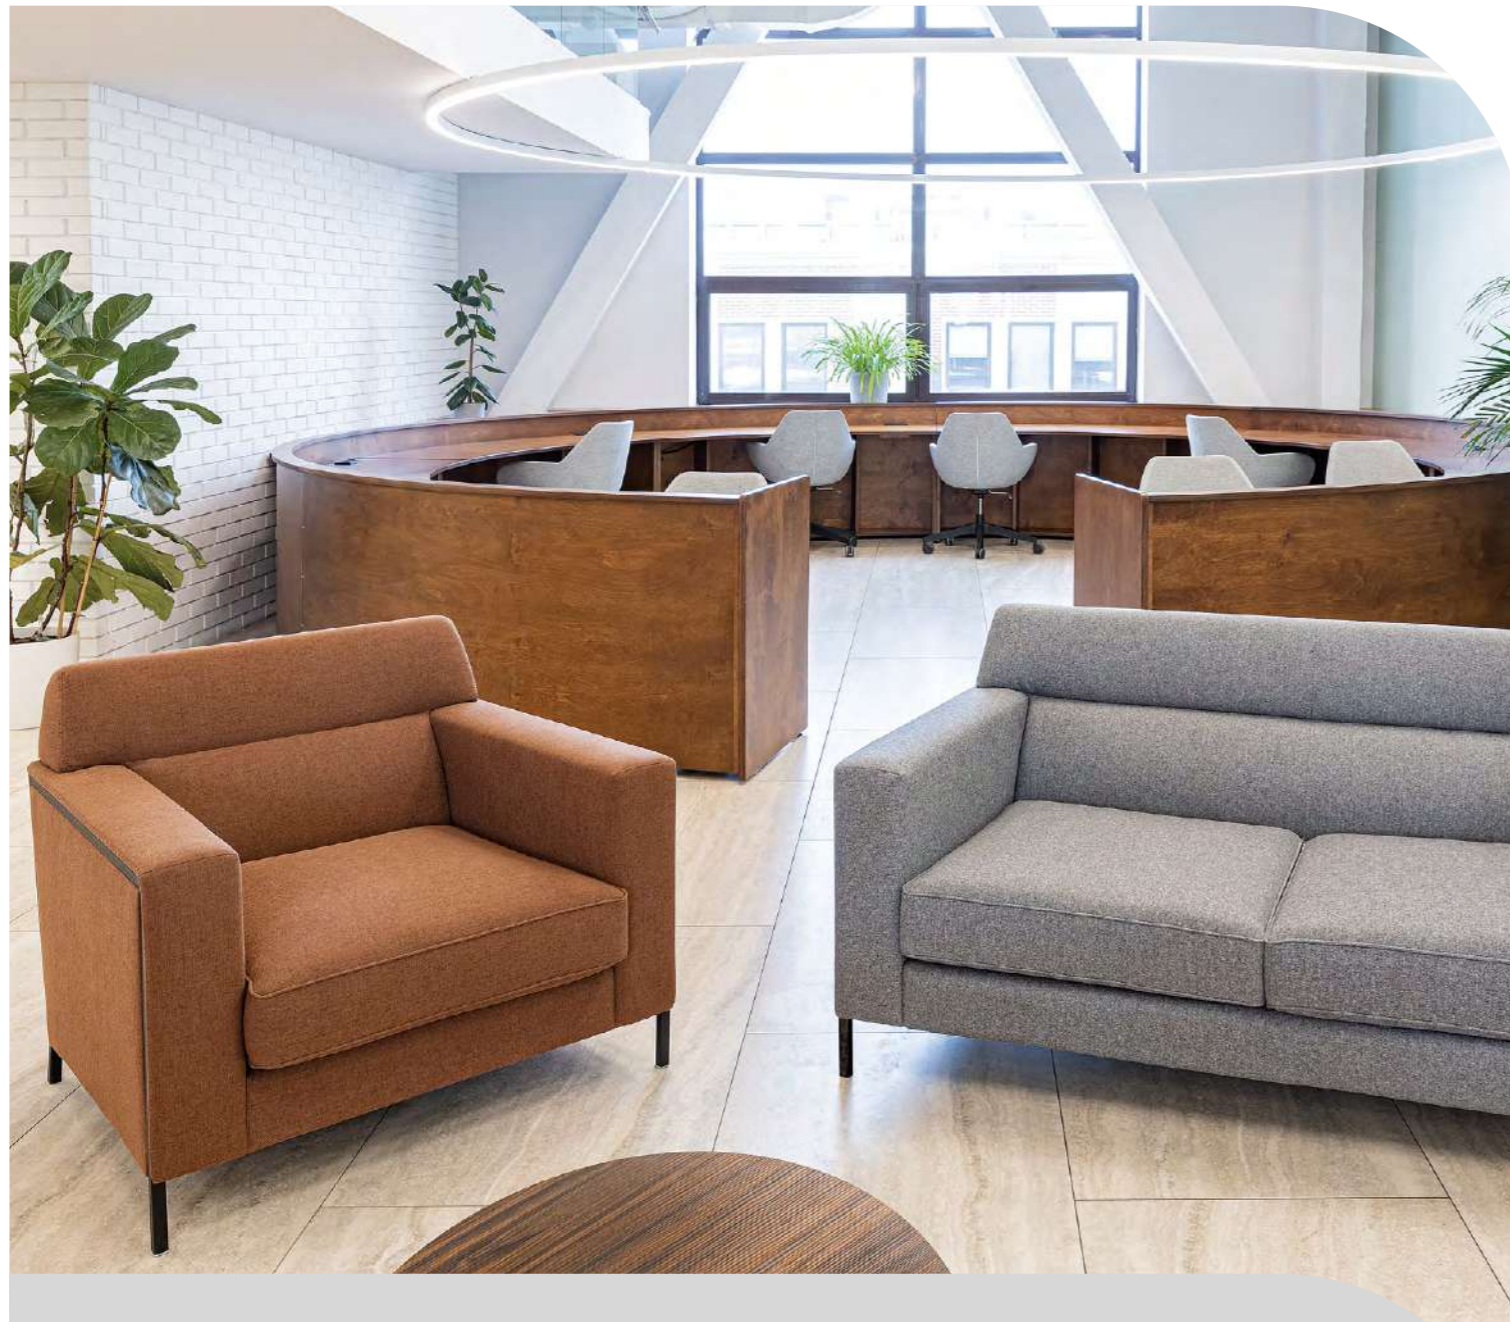

Эргономика

Тщательно подобранный угол наклона спинки обеспечивает максимальный комфорт при сидении

арт. 1
950x880x800

арт. 2
1570x880x800

арт. 3
1900x880x800

ЭММАУС

ЭММАУС – это универсальная коллекция для оснащения переговорных, зон ожидания, холлов и приёмных. Яркий, неповторимый образ модели формируют оригинальные опоры, встроенные в подлокотник.