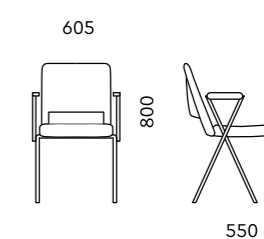

ТЕО

ТЕО БЕЛЫЙ ПЛАСТИК
С ПОДЛОКОТНИКАМИ БЕЗ СТОЛИКА
605x550x800

Обивка
ткань, экокожа

Подлокотник
пластиковый

Опоры
хром, серые, черные

ТЕО ЧЕРНЫЙ ПЛАСТИК
С ПОДЛОКОТНИКАМИ БЕЗ СТОЛИКА
605x550x800

Обивка
ткань, экокожа