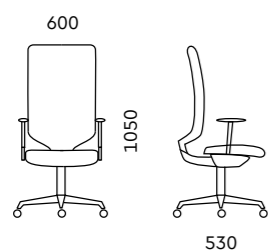

600

Обивка
ткань, экокожа

Механизм
топ-ган

Опора
черная

Столик
поворотный, цвет черный

ФЛЕКС

ТАРГЕТ

D80
600x530x1050