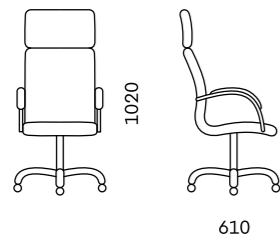

D100
585x610x1020
585

Обивка
ткань, экокожа, кожа+кожзам, кожа

Механизм
мультиблок

Подлокотник
хром

Опора
полированный алюминий