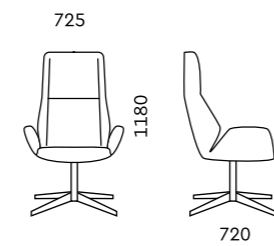

D100K ШПОН
725x720x1180

Обивка
ткань, экокожа, кожа

Механизм
возвратный

Спинка
шпон, цвет по согласованию

Опора
полированный алюминий