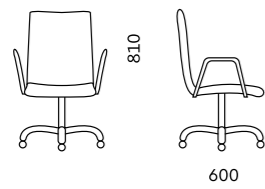

D80
550x600x810
550

Обивка
ткань, экокожа, кожа

Механизм
топ-ган

Подлокотник
черный

Опора
черная