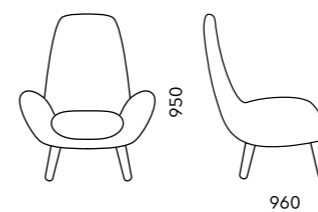

Опоры
черные

ЛЕДИГЕ

720x770x850
720

Обивка
ткань, экокожа, кожа

Опоры
массив бука, цвет по колор-карте
UNITAL

ОРХУС

КРЕСЛО
810x960x950
810

Обивка
ткань, экокожа, кожа