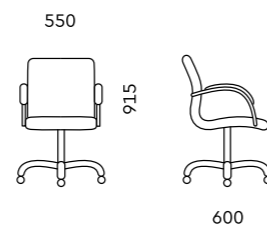

D100
570x600x1180

Обивка
ткань, экокожа, кожа

Механизм
мультиблок

Подлокотник
хром с накладкой в цвет кресла

Опора
полированный алюминий, колеса
с хромированной боковой накладкой

D80
550x600x915

Обивка
ткань, экокожа, кожа