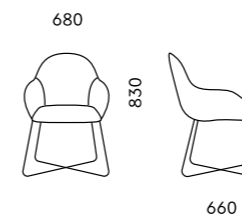

D80
680x680x990

Обивка
ткань, экокожа

Механизм
топ-ган производства Donati

Опора
полированный алюминий, черная

D40
680x660x830

Обивка
ткань, экокожа

Опора
черная

D40P
680x660x810