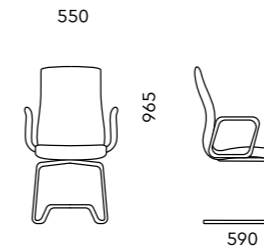

Обивка
ткань, эकोкожа, кожа

Механизм
мультиблок

Подлокотник
хром

Опора
полированный алюминий

D40
550x590x965