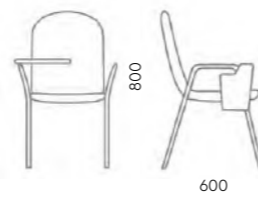

D40HP-T-BL
600x660x800

Обивка
черный, белый, бежево-серый,
синий, зеленый, желтый,
терракотовый

Опора
черные

Доп.опция
арт. N - мягкая накладка
на сиденье (в любой обивке)

550