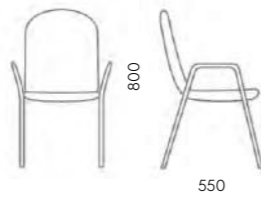

D40HP-BL
600x550x800

Обивка
черный, белый, бежево-серый,
синий, зеленый, желтый,
терракотовый

Опора
черные

Доп.опция
арт. N - мягкая накладка
на сиденье (в любой обивке)

600