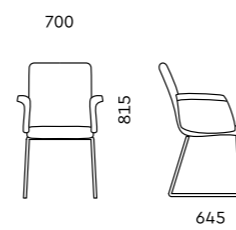

D80
700x590x960

Обивка
ткань, экокожа, кожа

Механизм
мультиблок с хромированной накладкой

Подлокотник
обитый в цвет кресла

Опора
полированный алюминий

D40
700x645x815

Обивка
ткань, экокожа, кожа

Подлокотник
обитый в цвет кресла