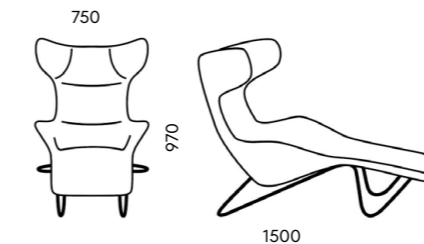

D100
680x760x1120

Обивка
ткань, экокожа, кожа

Механизм
регулировка по высоте, имеет люфт легкого покачивания с отклонением на 3 градуса

Опора
полированный алюминий

СЕНСО CL

CL
750x1500x970

Обивка
внутренняя часть кресла – ткань;
внешняя часть кресла – ткань,
экокожа, кожа