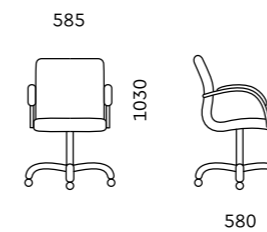

D80
585x580x1030

Обивка
ткань, экокожа, кожа

Спинка
шпон венге или выбеленный дуб

Механизм
мультиблок

Подлокотник
хром с накладками в цвет кресла

Опора
полированный алюминий