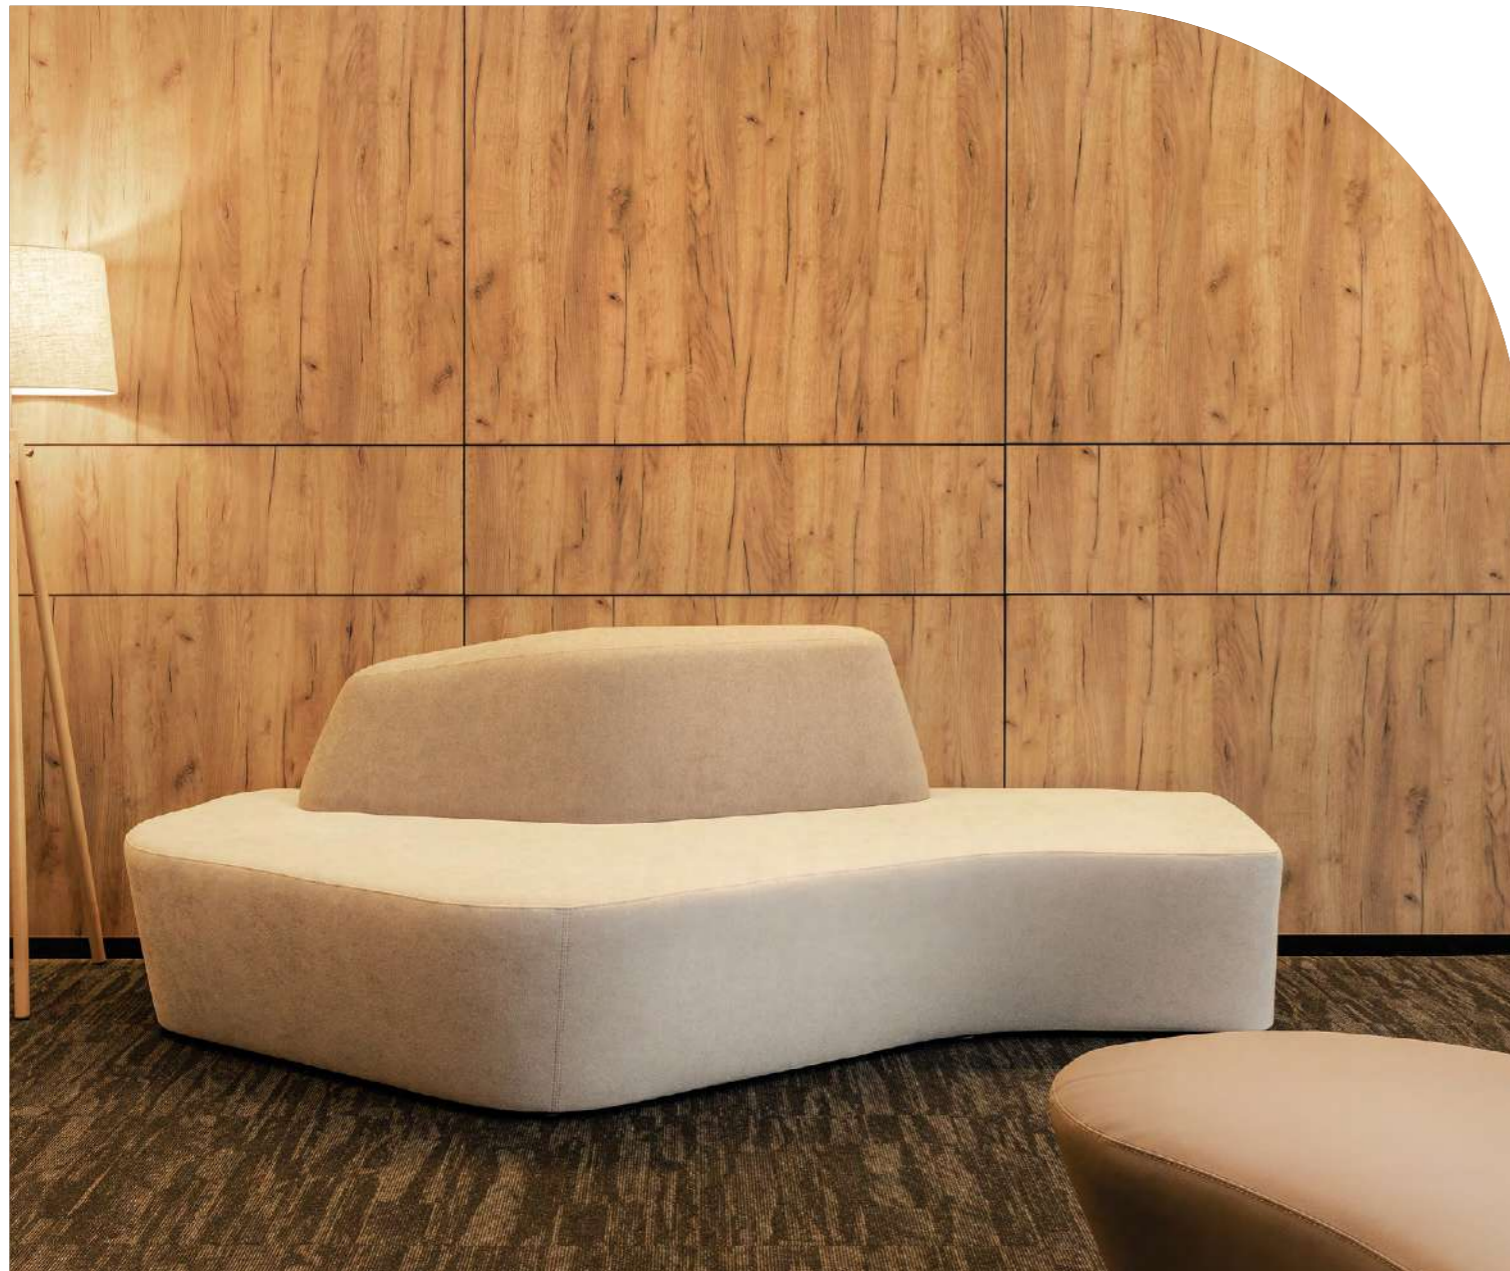

арт. 3B
2340x1070x790

ТАВОЛИ

ТАВОЛИ - современный взгляд на «островную» систему диванов. Благодаря лаконичному дизайну, каждый из диванов этой серии может быть использован как индивидуально, так и в составе большой группы. Большой выбор модулей этой коллекции мебели позволит составить комбинацию любой конфигурации.

Обивка

ткань,
экокожа

Опоры

пластиковые

Разнообразие расцветок

Сиденье и спинку возможно изготовить в различных цветах для создания неповторимого яркого и уникального интерьера

Опоры

Опоры дивана выполнены из очень прочного пластика и прорезинены для минимизации скольжения по полу

Комфорт

Использование в конструкции высокоэластичного пенополиуретана позволяет обеспечить особый комфорт