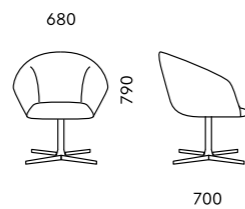

Механизм
топ-ган

Опора
полированный алюминий

D80K
680x700x790

Обивка
ткань, экокожа, кожа+кожзам, кожа

Механизм
возвратный

Опора
хром

D80M
680x700x820

Обивка
ткань, экокожа, кожа+кожзам, кожа