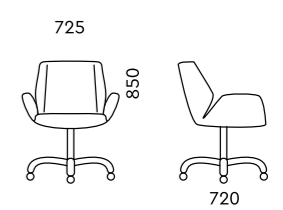

D80
725x720x850

Обивка
ткань, экокожа, кожа

Механизм
регулировка по высоте

Опора
полированный алюминий