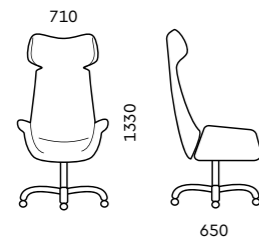

D40K
640x650x840

Обивка
ткань, экокожа, кожа

Механизм
возвратный

Опора
хром

ГАРДА

ЭВОК

D100
710x650x1330

Обивка
ткань, эकोкожа, кожа