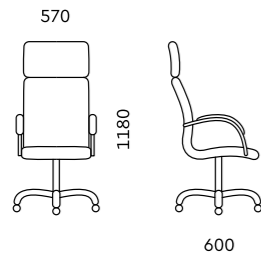

D100
570x600x1180

Обивка
ткань, экокожа, кожа

Механизм
мультиблок

Подлокотник
хром с накладкой в цвет кресла

Опора
полированный алюминий, колеса
с хромированной боковой накладкой