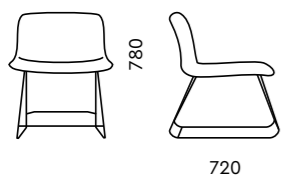

ГРЕЙС

D40L-CR
660x720x780

660