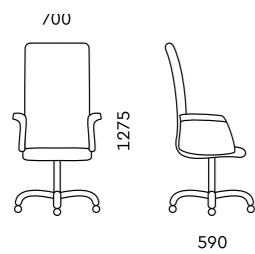

D100
700x590x1275

Обивка
ткань, экокожа, кожа

Механизм
мультиблок с хромированной накладкой

Подлокотник
обитый в цвет кресла

Опора
полированный алюминий