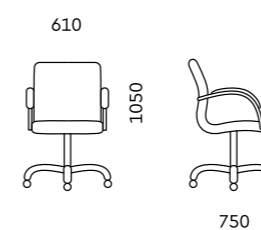

D100
610x750x1210

Обивка
ткань, экокожа, кожа+кожзам, кожа

Механизм
мультиблок

Подлокотник
хром с накладкой в цвет кресла

Опора
хром

D80
610x750x1050

Обивка
ткань, экокожа, кожа+кожзам, кожа

Механизм
мультиблок