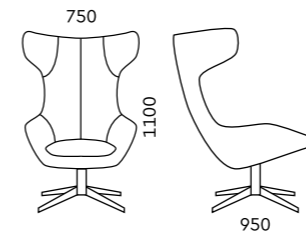

Столик
шпон натуральный венге, шпон натуральный выбеленный дуб. Возможно изготовление столика из пластика Lemark по согласованию

D100 SOFT
750x950x1100

Обивка
внутренняя часть кресла - ткань, внешняя часть кресла - ткань, экокожа, кожа