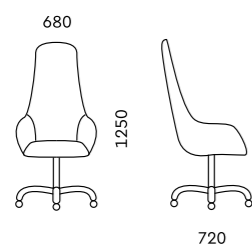

D100
680x720x1250

Обивка
ткань, экокожа

Механизм
мультиблок производства Donati

Опора
полированный алюминий, черная