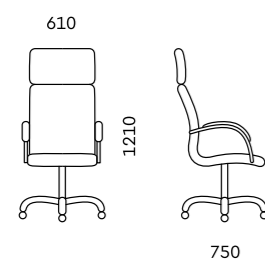

D100
610x750x1210

Обивка
ткань, экокожа, кожа+кожзам, кожа

Механизм
мультиблок

Подлокотник
хром с накладкой в цвет кресла

Опора
хром