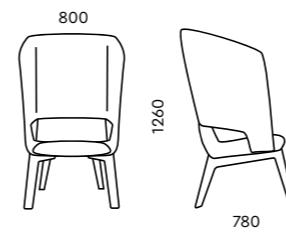

D40H
730x700x800

Обивка
ткань, экокожа

Опоры
черные

D100H-W
800x780x1260

Обивка
ткань, экокожа

Опора
массив бука, цвет
по колор-карте UNITAL

D80H-W
720x700x820

Обивка
ткань, экокожа