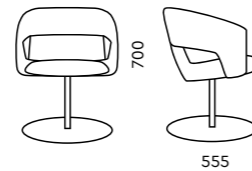

Механизм
регулировка по высоте

Опора
полированный алюминий

D80M BL
600x555x700

600

Обивка
ткань, экокожа

Опора
металлическая круглая опора
черного цвета

БРЮГГЕ

D80T
600x510x790