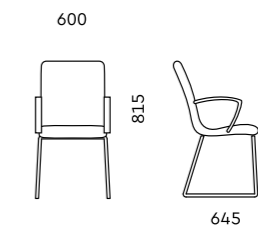

D40A
600x645x815

Обивка
ткань, экокожа, кожа

Подлокотник
хром

Опора
хром