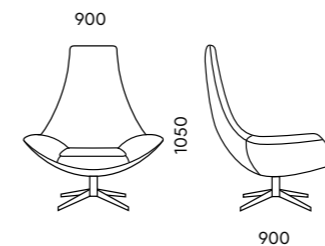

D100K SOFT
900x900x1050

Обивка
ткань, экокожа

Опора
четырёхлучевая стальная
опора серого цвета