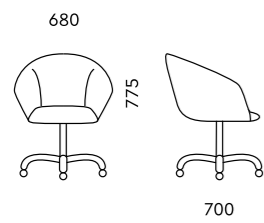

D80
680x700x775

Обивка
ткань, экокожа, кожа+кожзам, кожа

Механизм
топ-ган

Опора
полированный алюминий