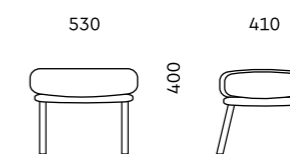

ЛЕДИГЕ

720x770x850
720

Обивка
ткань, экокожа, кожа

Опоры
массив бука, цвет по колор-карте
UNITAL

ОРХУС

КРЕСЛО
810x960x950
810

Обивка
ткань, экокожа, кожа

Опоры
массив бука, цвет по колор-карте
UNITAL

ПУФ
530x410x400